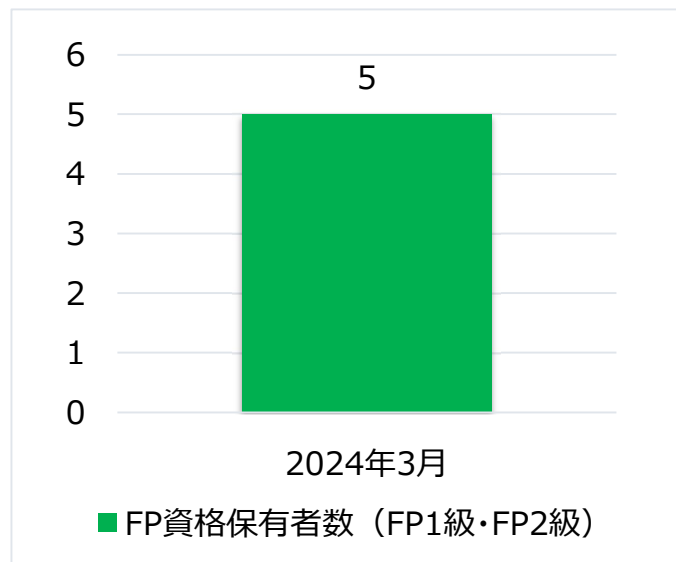

2024年4月1日

西印旛農業協同組合

当組合のFP資格保有者数の公表について

当組合では、研修受講や資格取得の推奨等を通じて、高度な専門知識を有する人材の育成に取り組んでいます。【図1】

【図1】 当組合のFP資格保有者数（FP1級・FP2級）
（名）

（注）FP1級・CFP または FP2級・AFP の資格保有者