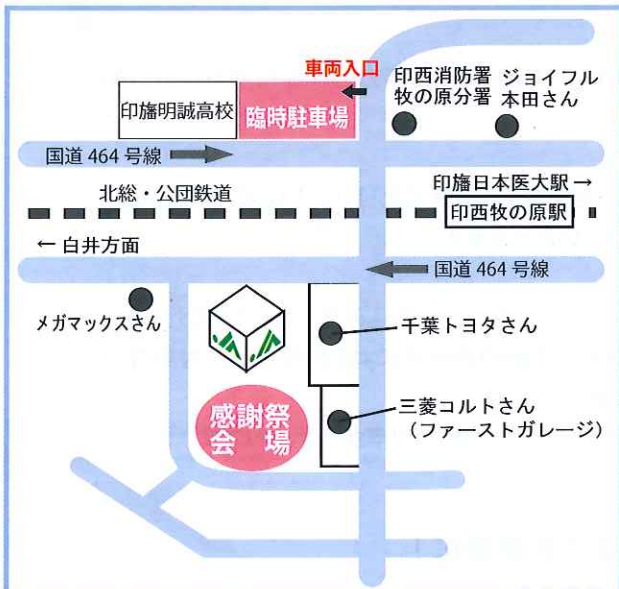

## 米「お米のすくい取り」 にチャレンジ

(先着300名)

- 農業資材・新茶・ガス器具の展示販売 他
- 自転車シミュレーターを使った安全運転診断
- 葬儀相談会

飲食物模擬店

新玉ネギバーガー

厚焼き玉子

焼き鳥 他

農産物販売

スイカ・メロンの試食販売

揚げたて

コロッケ・ハムカツ販売

子供に大人気!!  
アンパンマン  
ラッピングカー  
前で記念写真

スーパーボールすくい

お楽しみ  
抽選会

新玉ネギバーガー・厚  
焼き玉子・焼き鳥etc  
揚げたてコロッケも  
おいしいよ~!

場所

満車の場合は臨時駐車場（印旛明誠高校隣）をご利用下さい。