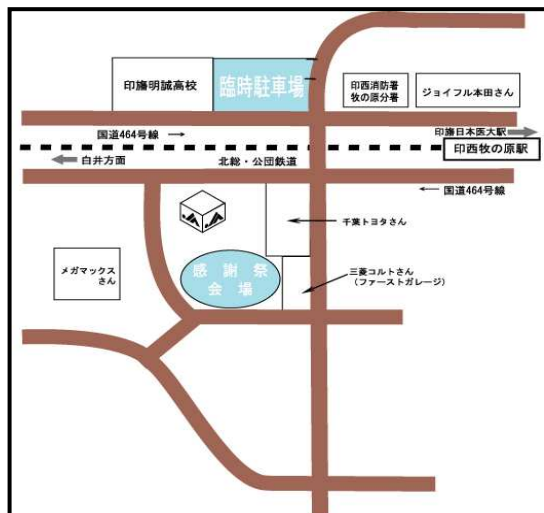

# 感謝祭開催!!

平成30年 6/16 (土)

10:00~15:00 まで

※少雨決行

◇場 所：JA西印旛 農産物直売所「とれたて産直館印西店」  
〒270-1334 印西市西の原4丁目3番地  
【お問い合わせ先】 JA西印旛 とれたて産直館印西店：0476-48-2200

◇出店内容

- ☆当日、直売所店舗内で1,000円以上ご購入された方は「お米のすくい取り」にチャレンジ出来ます。(先着300名)
- ☆農産物販売、スイカ・メロンの試食販売、揚げたてコロッケ販売
- ☆飲食物模擬店(新玉ネギバーガー・厚焼き玉子・焼き鳥 他)
- ☆農業資材・新茶・ガス器具の展示販売 他
- ☆葬儀相談会、補聴器相談会
- ☆自転車シミュレーターを使った安全運転診断

※駐車場に限りがございます。

満車の場合は臨時駐車場(印旛明誠高校隣)をご利用下さい。